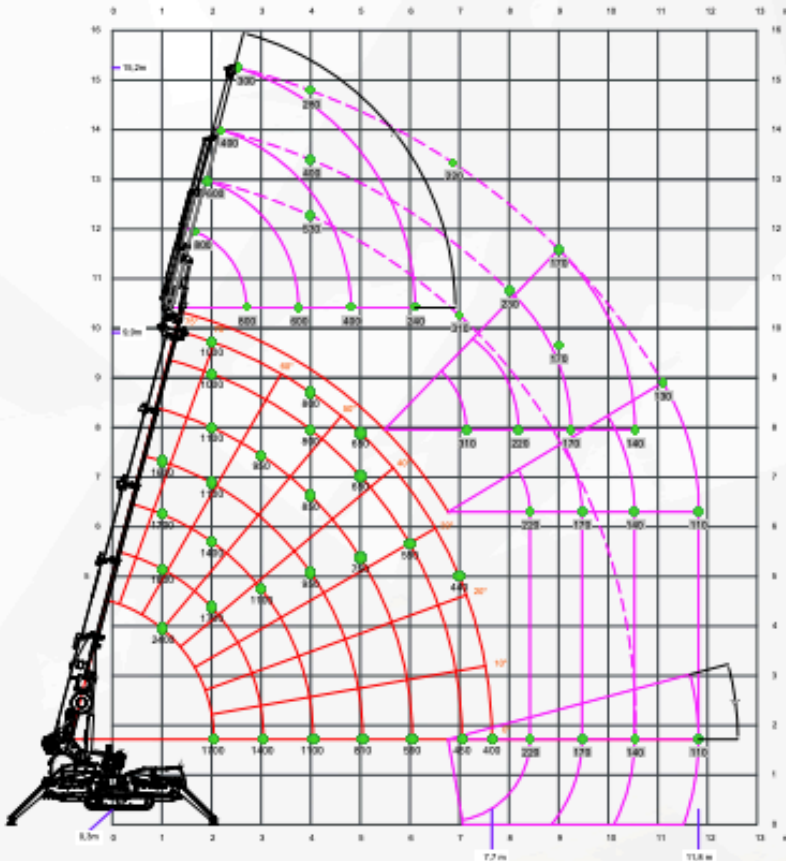

**MINIGRU
CINGOLATA**

JEKKO SPX 424 CDH

ARGANO E CARICHI

 Verrucello	800 kg (Linea singola) 70 m - Ø 7 mm 26-31,8 m/min.
--	---

Capacità massima	Linee	Metri
 2400 kg	3	-20 m
 1600 kg	2	-32 m
 800 kg	1	-65 m

PESO GRU E ACCESSORI

		Kg
	SPX424CDH	2030
	/	200
	2.5T-D7	20
	PP400-4DX	45
	JIB800GX	20
	JIB800.2H1MX	180

ACCESSORI

- > 2.5T-D7
Bozzello da 2,5 ton - 1 puleggia per fune D7
- > JIB800GX
Jib meccanico, 800kg SWL
- > JIB800.2H1MX
Jib idraulico
- > EXT-209/312/424
Kit cingoli estensibili
- > RC-SPX-B
Kit radiocomando con display

MINIGRU
CINGOLATA

JEKKO SPX 424 CDH

DIAGRAMMA DI CARICO

CONFIGURAZIONE ACCESSORI

JIB800GX	
	800 kg
	800 kg @ 10 m
	300 kg @ 8.5 m

JIB800.2H1MX	
	800 kg
	300 kg @ 15 m
	110 kg @ 12 m

DIMENSIONI