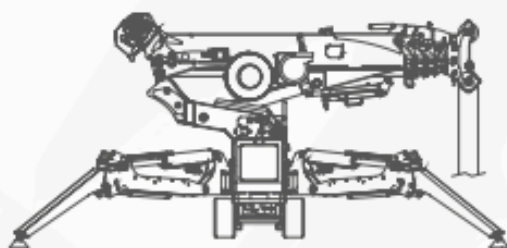

**MINIGRU
CINGOLATA**

JEKKO SPX 424 CDH

ARGANO E CARICHI

 Verrucello	800 kg (Linea singola) 70 m - Ø 7 mm 26-31,8 m/min.
--	---

Capacità massima	Linee	Metri
 2400 kg	3	-20 m
 1600 kg	2	-32 m
 800 kg	1	-65 m

PESO GRU E ACCESSORI

		Kg
	SPX424CDH	2030
	/	200
	2.5T-D7	20
	PP400-4DX	45
	JIB800GX	20
	JIB800.2H1MX	180

ACCESSORI

- > 2.5T-D7
Bozzello da 2,5 ton - 1 puleggia per fune D7
- > JIB800GX
Jib meccanico, 800kg SWL
- > JIB800.2H1MX
Jib idraulico
- > EXT-209/312/424
Kit cingoli estensibili
- > RC-SPX-B
Kit radiocomando con display

MINIGRU
CINGOLATA

JEKKO SPX 424 CDH

DIAGRAMMA DI CARICO

CONFIGURAZIONE ACCESSORI

JIB800GX	
	800 kg
	800 kg @ 10 m
	300 kg @ 8.5 m

JIB800.2H1MX	
	800 kg
	300 kg @ 15 m
	110 kg @ 12 m

DIMENSIONI