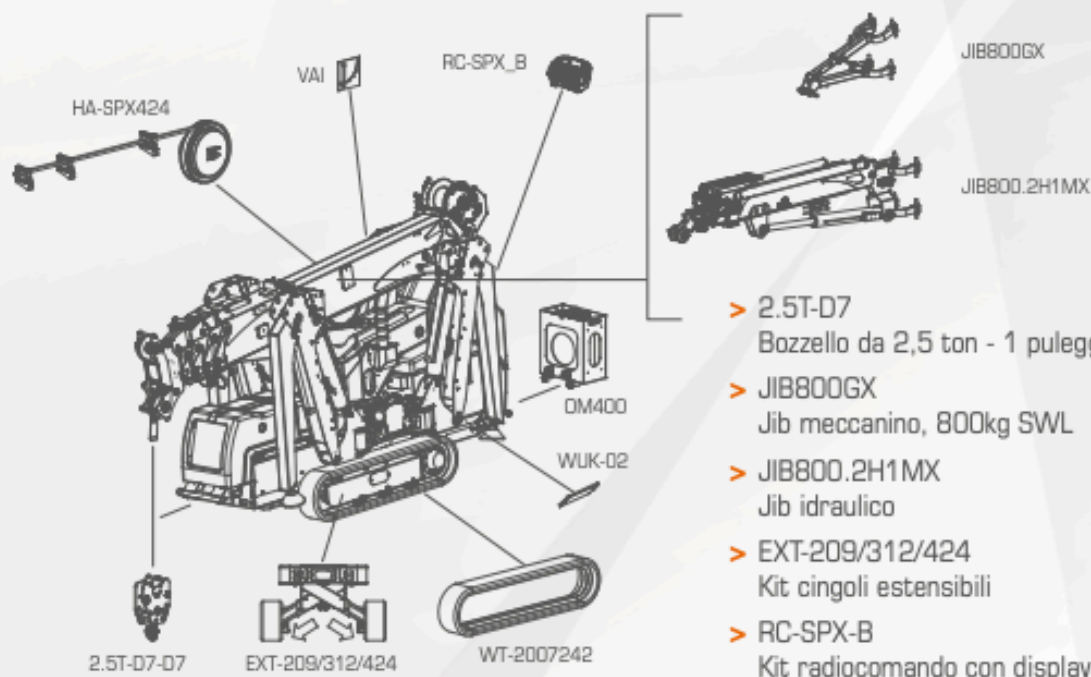

**MINIGRU
CINGOLATA**

JEKKO SPX 424 CDH

ARGANO E CARICHI

 Verrucello	800 kg (Linea singola) 70 m - Ø 7 mm 26-31,8 m/min.
--	---

Capacità massima	Linee	Metri
 2400 kg	3	-20 m
 1600 kg	2	-32 m
 800 kg	1	-65 m

PESO GRU E ACCESSORI

		Kg
	SPX424CDH	2030
	/	200
	2.5T-D7	20
	PP400-4DX	45
	JIB800GX	20
	JIB800.2H1MX	180

ACCESSORI

- > 2.5T-D7
Bozzello da 2,5 ton - 1 puleggia per fune D7
- > JIB800GX
Jib meccanico, 800kg SWL
- > JIB800.2H1MX
Jib idraulico
- > EXT-209/312/424
Kit cingoli estensibili
- > RC-SPX-B
Kit radiocomando con display

MINIGRU
CINGOLATA

JEKKO SPX 424 CDH

DIAGRAMMA DI CARICO

CONFIGURAZIONE ACCESSORI

JIB800GX	
	800 kg
	800 kg @ 10 m
	300 kg @ 8.5 m

JIB800.2H1MX	
	800 kg
	300 kg @ 15 m
	110 kg @ 12 m

DIMENSIONI