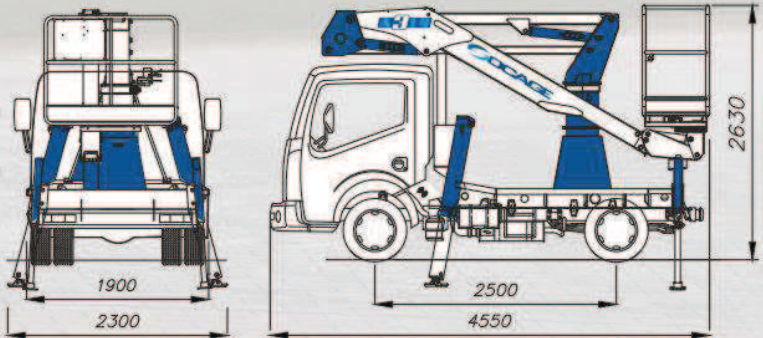

A314

3,5 t

13,70 m

11,70 m

7,10 m

140x70x110

225 kg

∞

aluminium

90°+90°

hydraulic

H+H