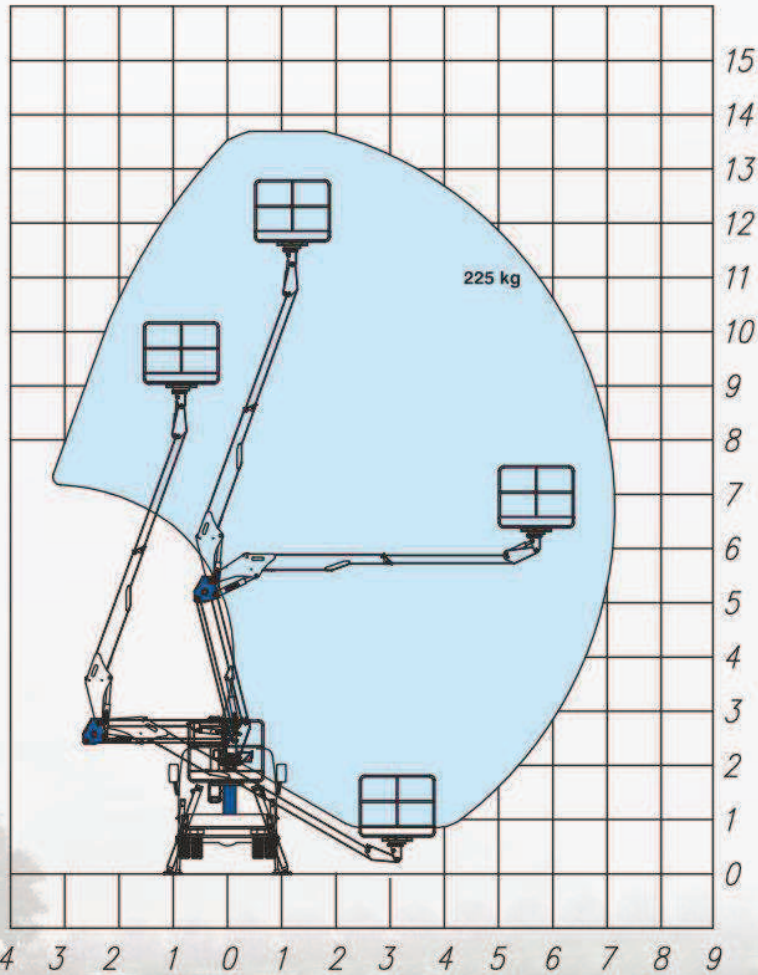

A314

3,5 t

13,70 m

11,70 m

7,10 m

140x70x110

225 kg

∞

aluminium

90°+90°

hydraulic

H+H